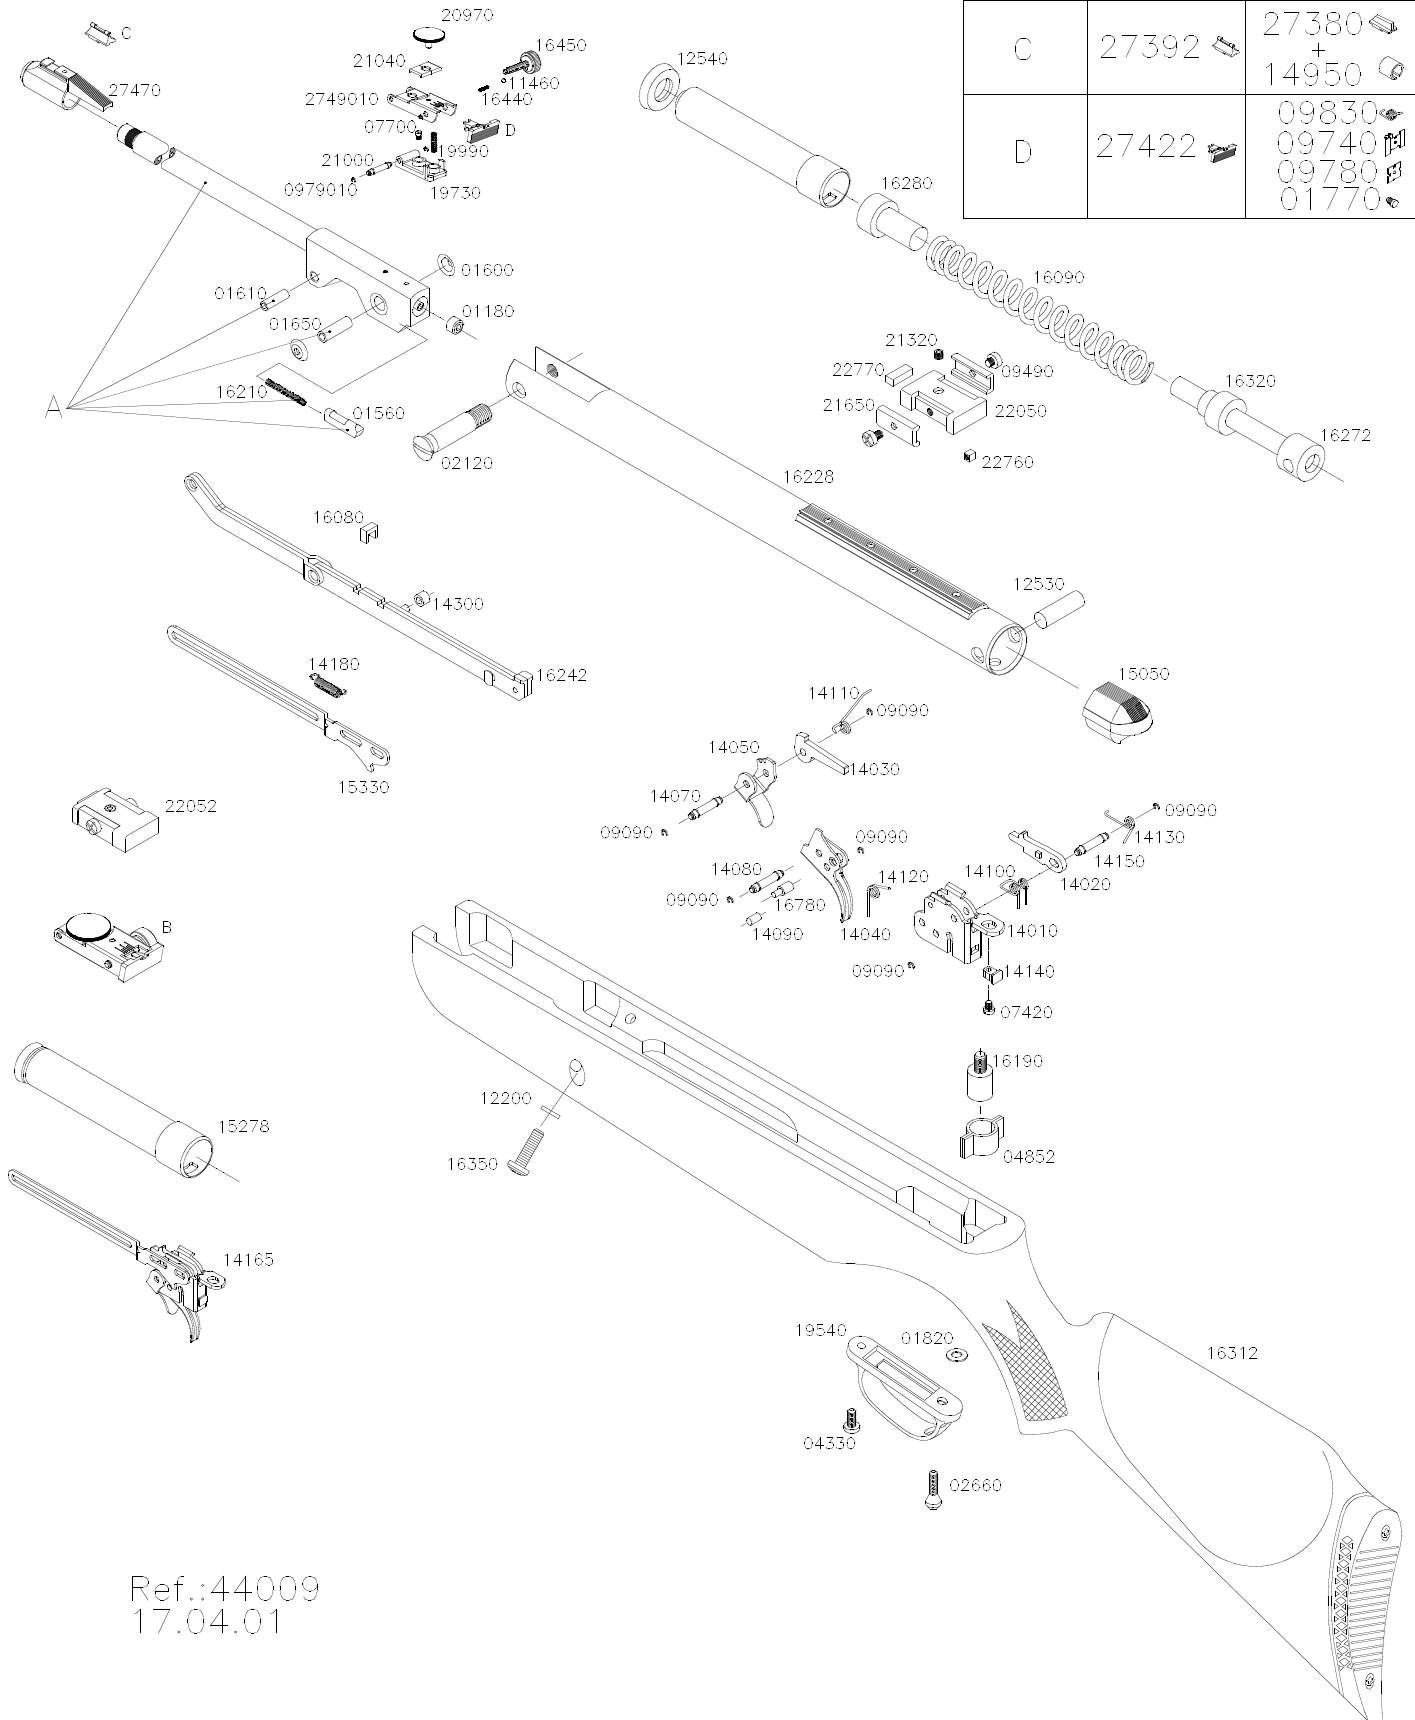

# HUNTER 440

Ref.:	Cal. 4.5	Cal. 5.5
A	1630.810	1630.820

	FIBRA OPT.	STANDARD
B	27498	19738
C	27392	27380 + 14950
D	27422	09830 09740 09780 01770

Ref.: 44009  
17.04.01